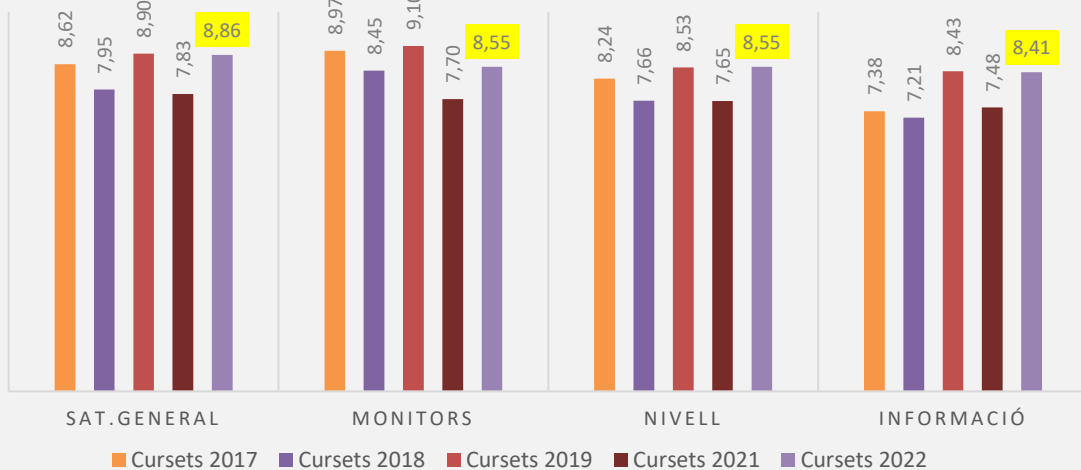

COMPARATIVA CURSETS DE NATACIÓ