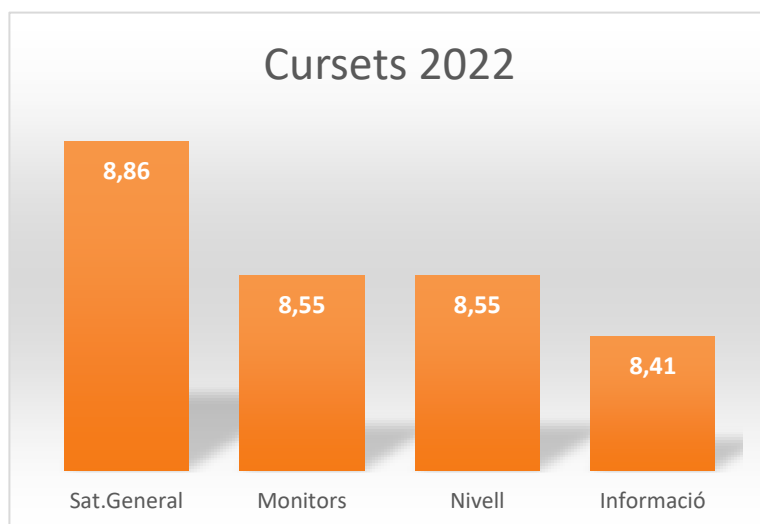

ESTADES DE TENNIS	2022	2021	2020	2019	2018
Respostes	35	15	22	43	37
Valoració G.	9,46	9,07	9,32	8,79	8,78
Monitors	9,46	9,2	9,13	9,09	8,95
Act. tennis	9,37	9,07	9,4	8,79	8,57
Act. Compl.	9,03	8,67	9,13	8,60	8,54
Menjador	7,6	9,29	7,25	7,49	7,9
Inf. Rebuda	8,66	8,47	9	8,35	8,86
Promig valors	8,93	8,96	8,87	8,52	8,60

ESTIU ESPORTIU 2022

Casal Esportiu	9,02
Cursets natació	8,86
EE Futbol	8,58
EE Tennis	9,46