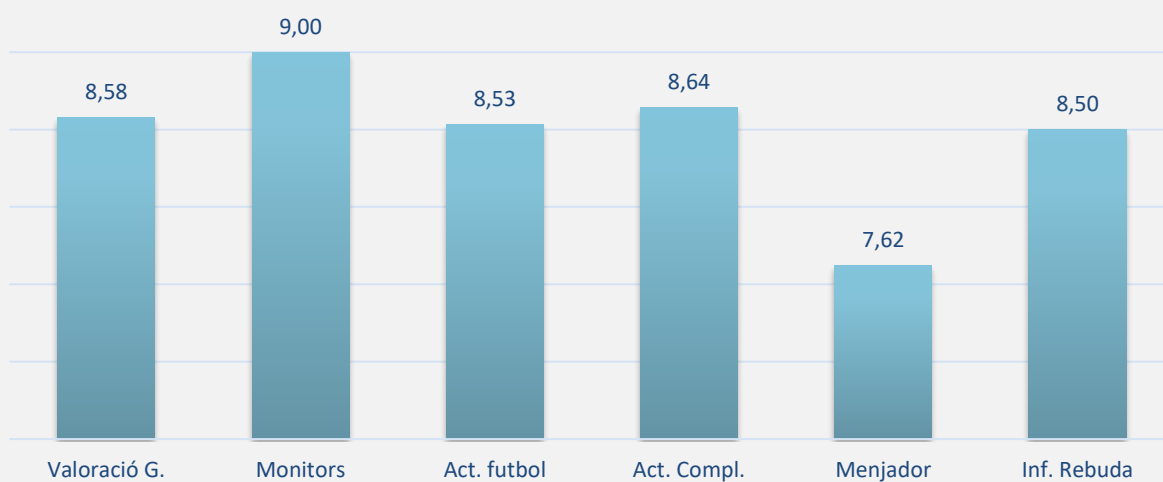

Estades futbol d'Estiu 2022