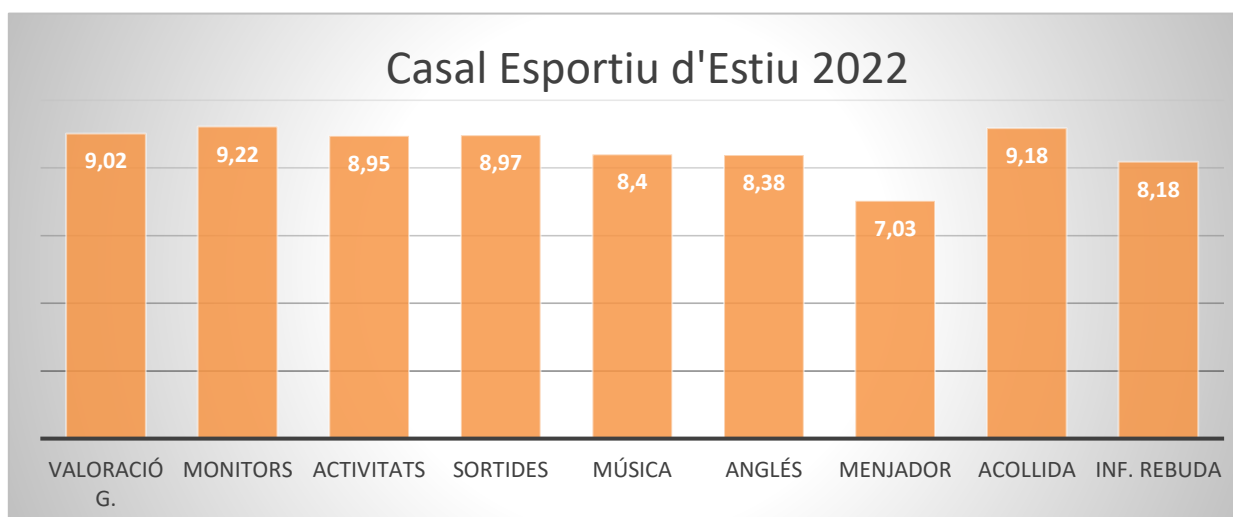

ESTADES DE TENNIS	2022	2021	2020	2019	2018
Respostes	35	15	22	43	37
Valoració G.	9,46	9,07	9,32	8,79	8,78
Monitors	9,46	9,2	9,13	9,09	8,95
Act. tennis	9,37	9,07	9,4	8,79	8,57
Act. Compl.	9,03	8,67	9,13	8,60	8,54
Menjador	7,6	9,29	7,25	7,49	7,9
Inf. Rebuda	8,66	8,47	9	8,35	8,86
Promig valors	8,93	8,96	8,87	8,52	8,60

ESTIU ESPORTIU 2022

Casal Esportiu	9,02
Cursets natació	8,86
EE Futbol	8,58
EE Tennis	9,46