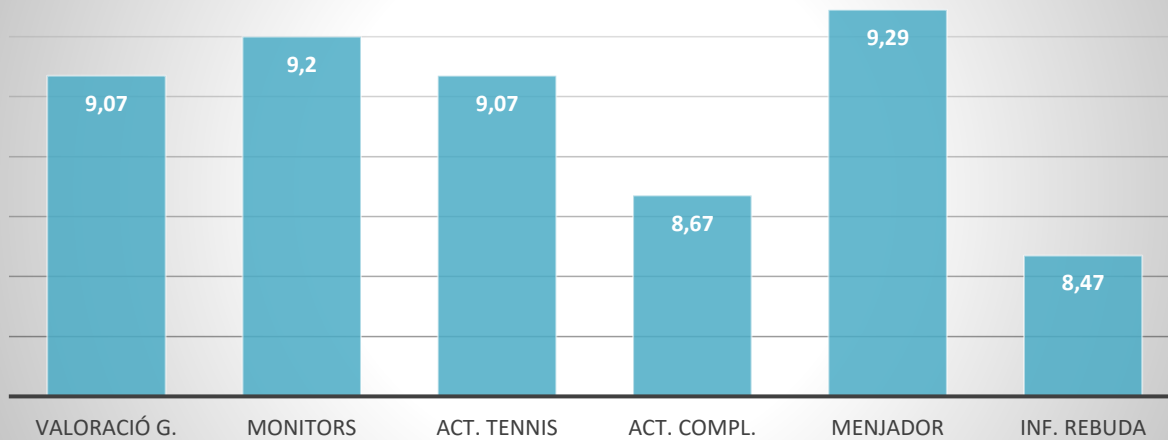

#### ESTIU ESPORTIU 2022

Casal Esportiu	9,02
Cursets natació	8,86
EE Futbol	8,58
EE Tennis	9,46

## Estades futbol d'Estiu 2022

## Estades tennis d'Estiu 2021