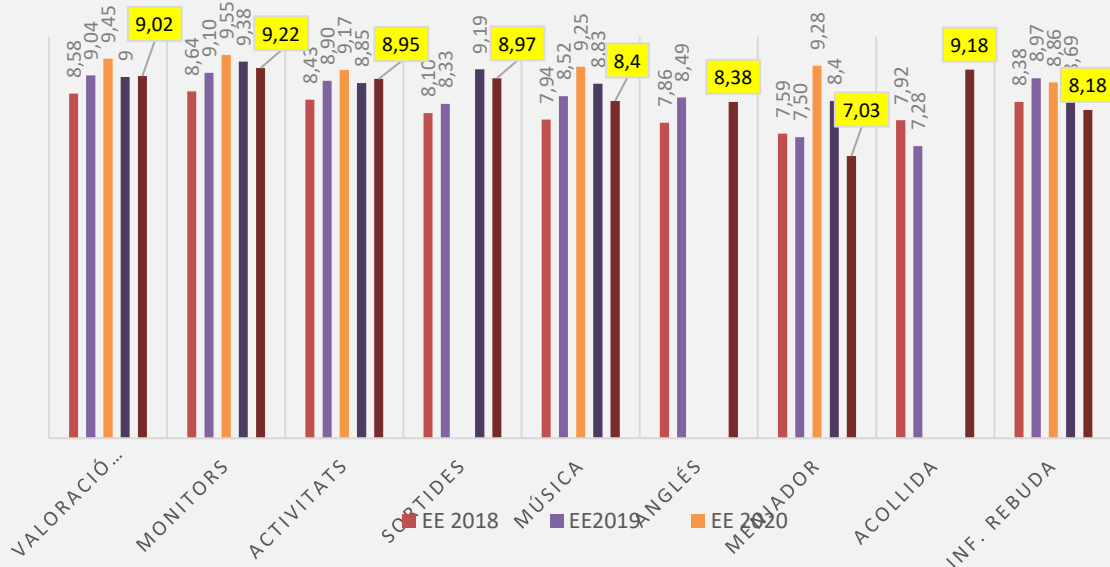

COMPARATIVA CASAL ESPORTIU D'ESTIU