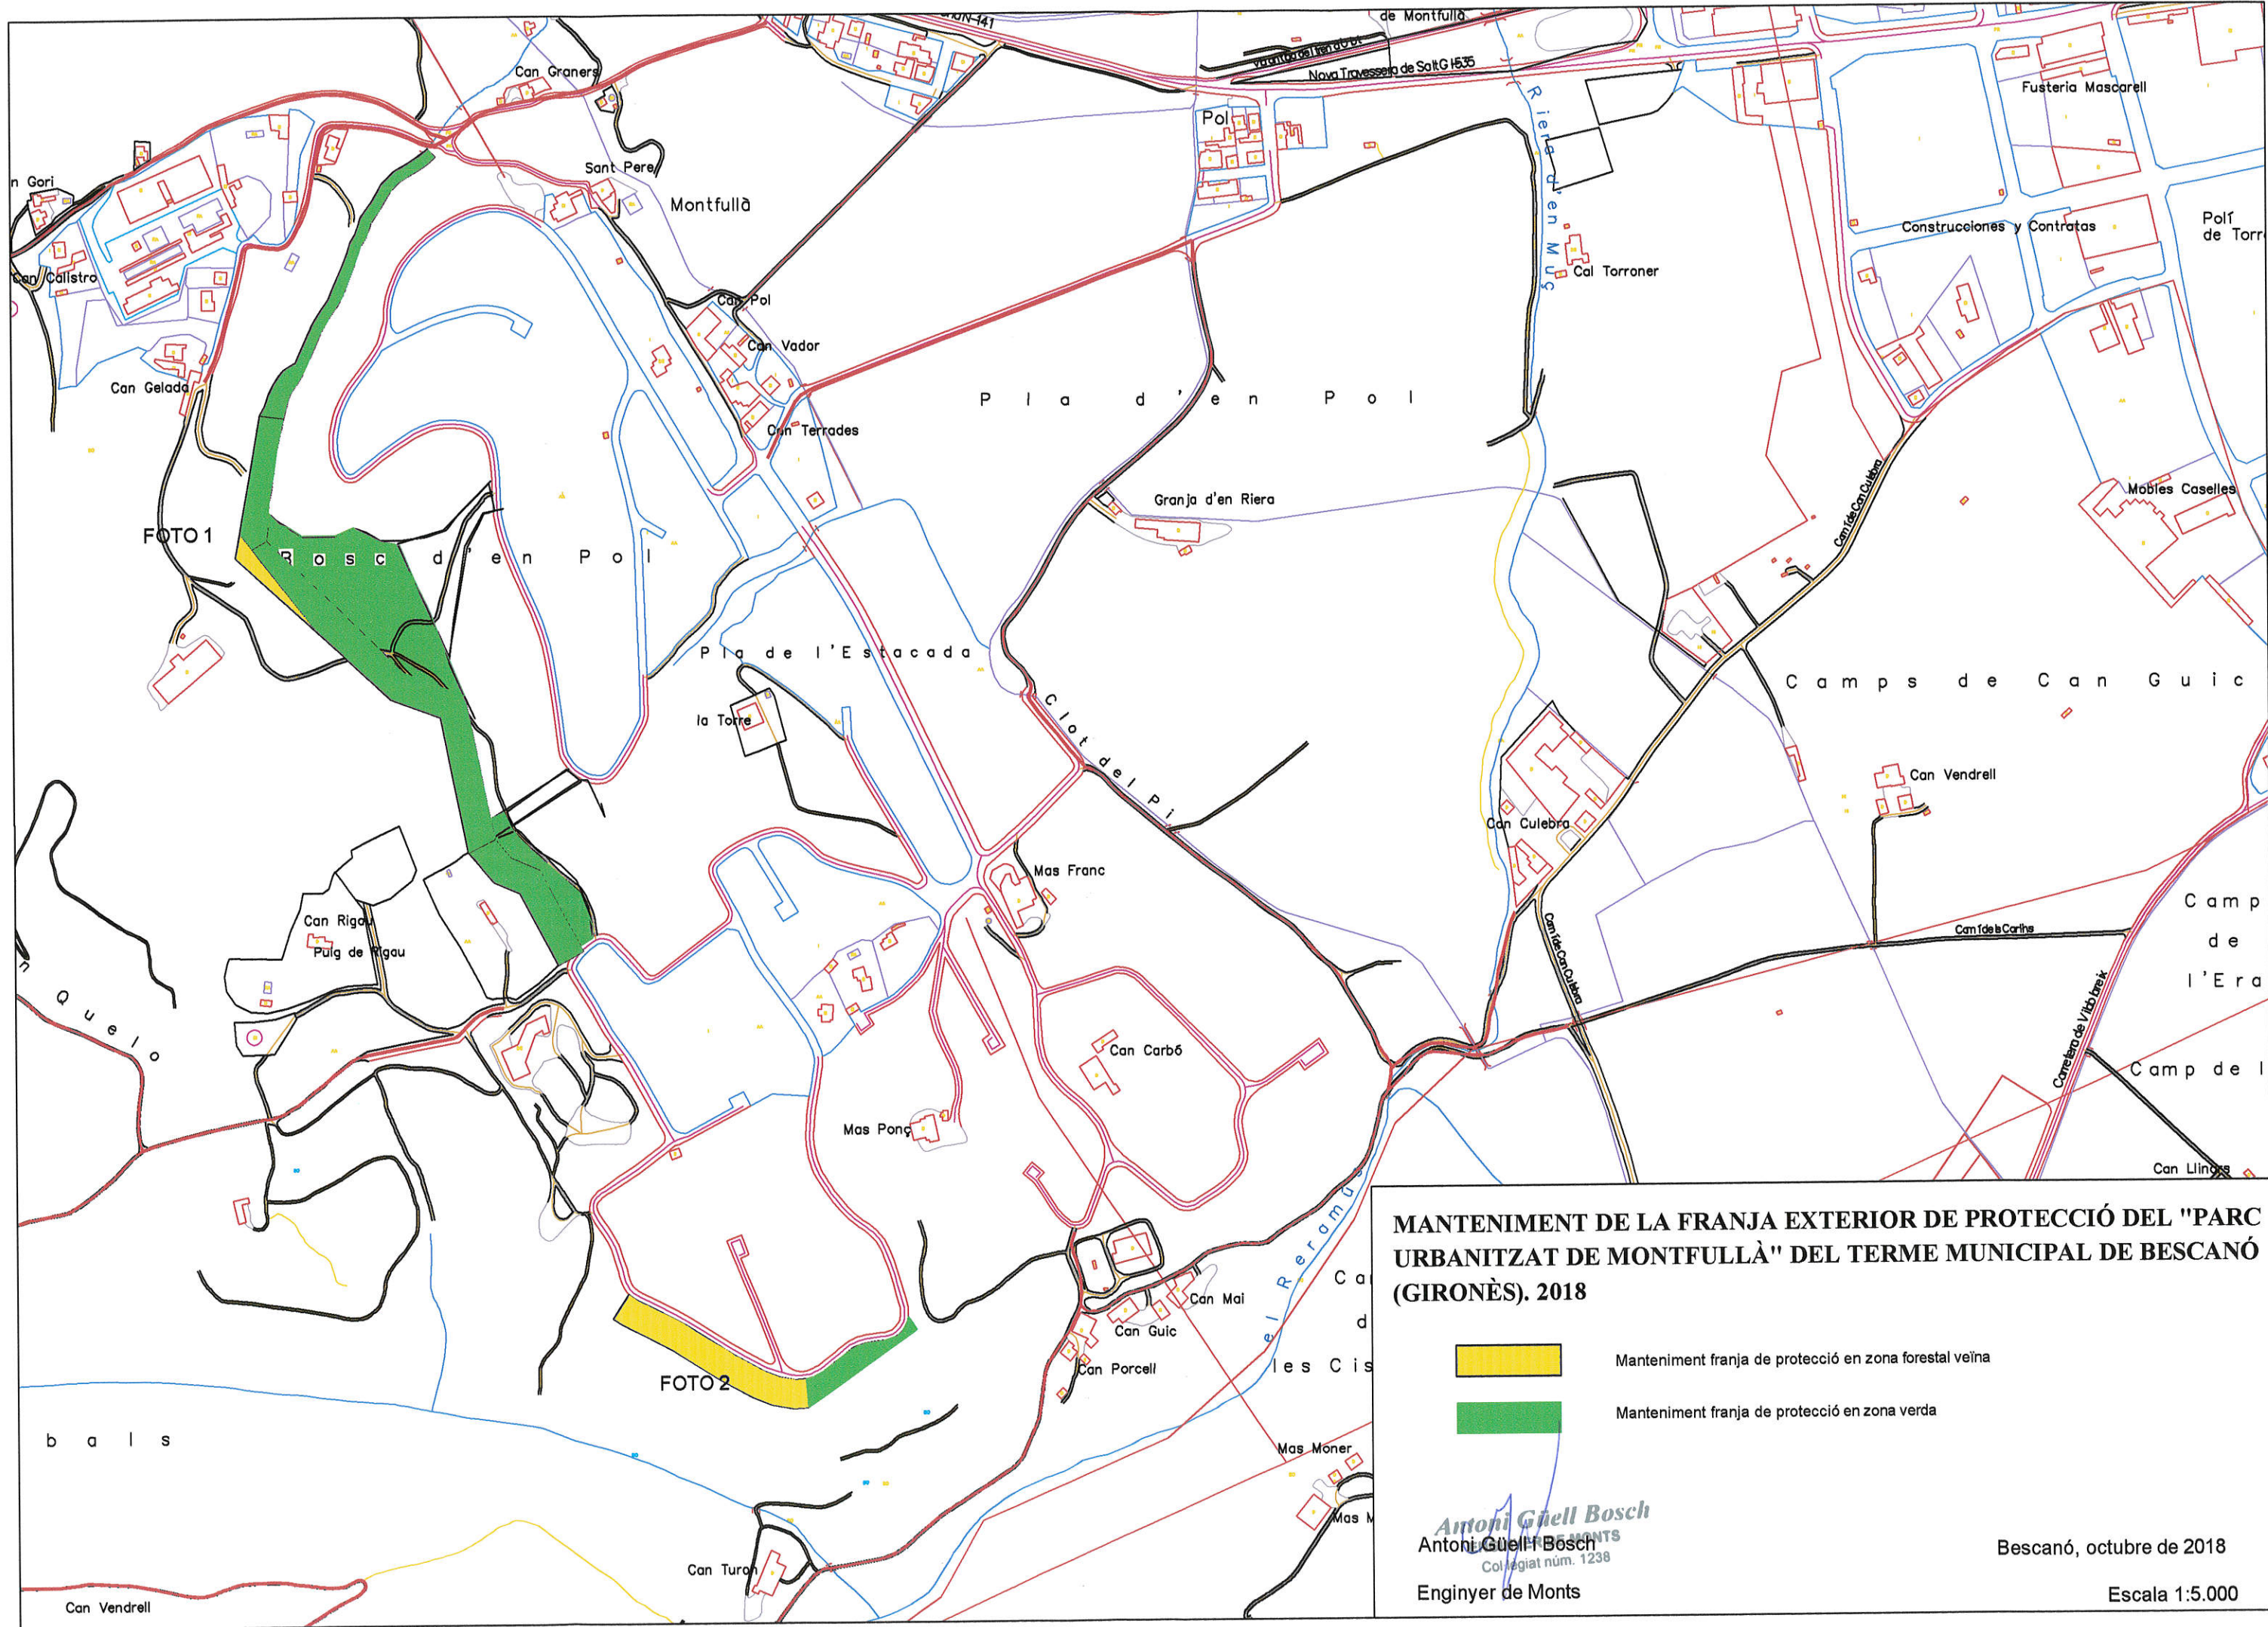

# PARC URBANITZAT DE MONTFULLÀ

Terme municipal de Bescanó

Manteniment de mesures de prevenció d'incendis forestals

**Antoni Güell Bosch**  
ENGINYER DE MONTS  
Antoni Güell Bosch núm. 1238  
Enginyer de Monts

ZONES VERDES

Data: Octubre 2018  
Escala 1:5.000

**MANTENIMENT DE LA FRANJA EXTERIOR DE PROTECCIÓ DEL "PARC URBANITZAT DE MONTFULLÀ" DEL TERME MUNICIPAL DE BESCANÓ (GIRONÈS). 2018**

- Manteniment franja de protecció en zona forestal veïna
- Manteniment franja de protecció en zona verda

*Antoni Guell Bosch*  
 Antoni Guell Bosch  
 Col·legiat núm. 1238  
 Enginyer de Monts

Bescanó, octubre de 2018

Escala 1:5.000

Zona antiga estació del Carrilet del nucli de Bescanó. Totes les parcel·les son antics conreus.