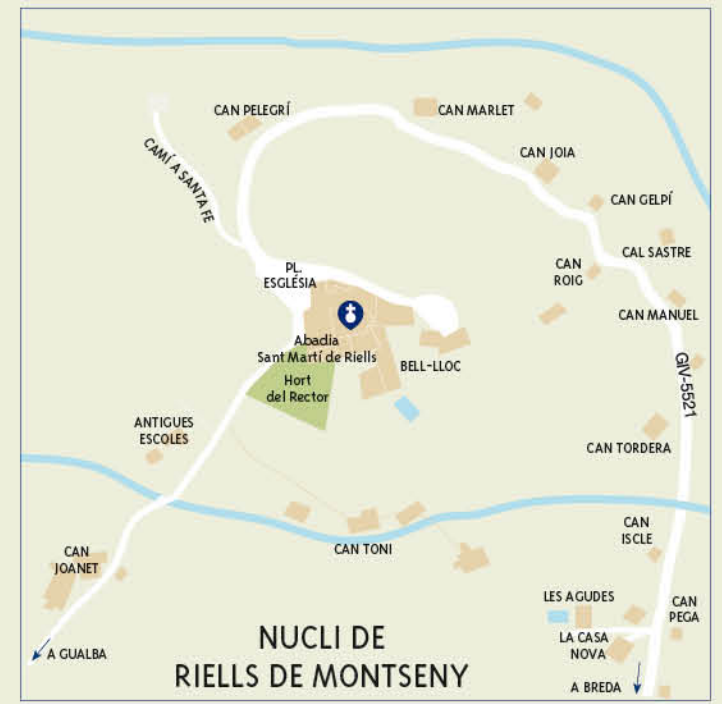

FOGUERES DE MONTSORIU

RIELLS I VIABREA

NUCLI DE RIELLS DE MONTSENY

- A AJUNTAMENT
- B CASAL DEL POBLE
- C BIBLIOTECA
- D HOTEL D'ENTITATS
- E CASAL D'AVIS
- F CENTRE CULTURAL
- G LLAR D'INFANTS
- H ESCOLA
- I INSTITUT
- J GUÀRDIA MUNICIPAL
- P APARCAMENT
- F CAMP DE FUTBOL
- C CAP
- + CEMENTIRI
- ✉ CORREUS
- D DEIXALLERIA
- D DEPURADORA
- E ESCOLA
- + DIPÒSIT D'AIGUA
- + ERMITA
- + ESTACIÓ RENFE
- + FARMÀCIA
- + GASOLINERA
- + PISCINES
- + ZONA ESPORTIVA
- CTRA. COMARCAL C-35
- VIALS IMPORTANTS
- ZONES VERDES
- ZONES INDUSTRIALS
- EQUIPAMENTS I SERVEIS