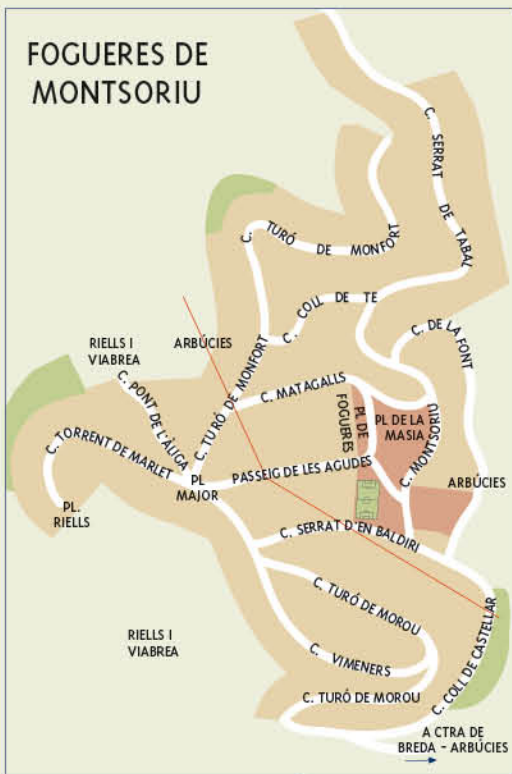

FOGUERES DE MONTSORIU

RIELLS I VIABREA

NUCLI DE RIELLS DE MONTSENY

- A AJUNTAMENT
- B CASAL DEL POBLE
- C BIBLIOTECA
- D HOTEL D'ENTITATS
- E CASAL D'AVIS
- F CENTRE CULTURAL
- G LLAR D'INFANTS
- H ESCOLA
- I INSTITUT
- J GUÀRDIA MUNICIPAL
- P APARCAMENT
- F CAMP DE FUTBOL
- C CAP
- + CEMENTIRI
- ✉ CORREUS
- D DEIXALLERIA
- D DEPURADORA
- E ESCOLA
- + DIPÒSIT D'AIGUA
- + ERMITA
- + ESTACIÓ RENFE
- + FARMÀCIA
- + GASOLINERA
- + PISCINES
- + ZONA ESPORTIVA
- CTRA. COMARCAL C-35
- VIALS IMPORTANTS
- ZONES VERDES
- ZONES INDUSTRIALS
- EQUIPAMENTS I SERVEIS