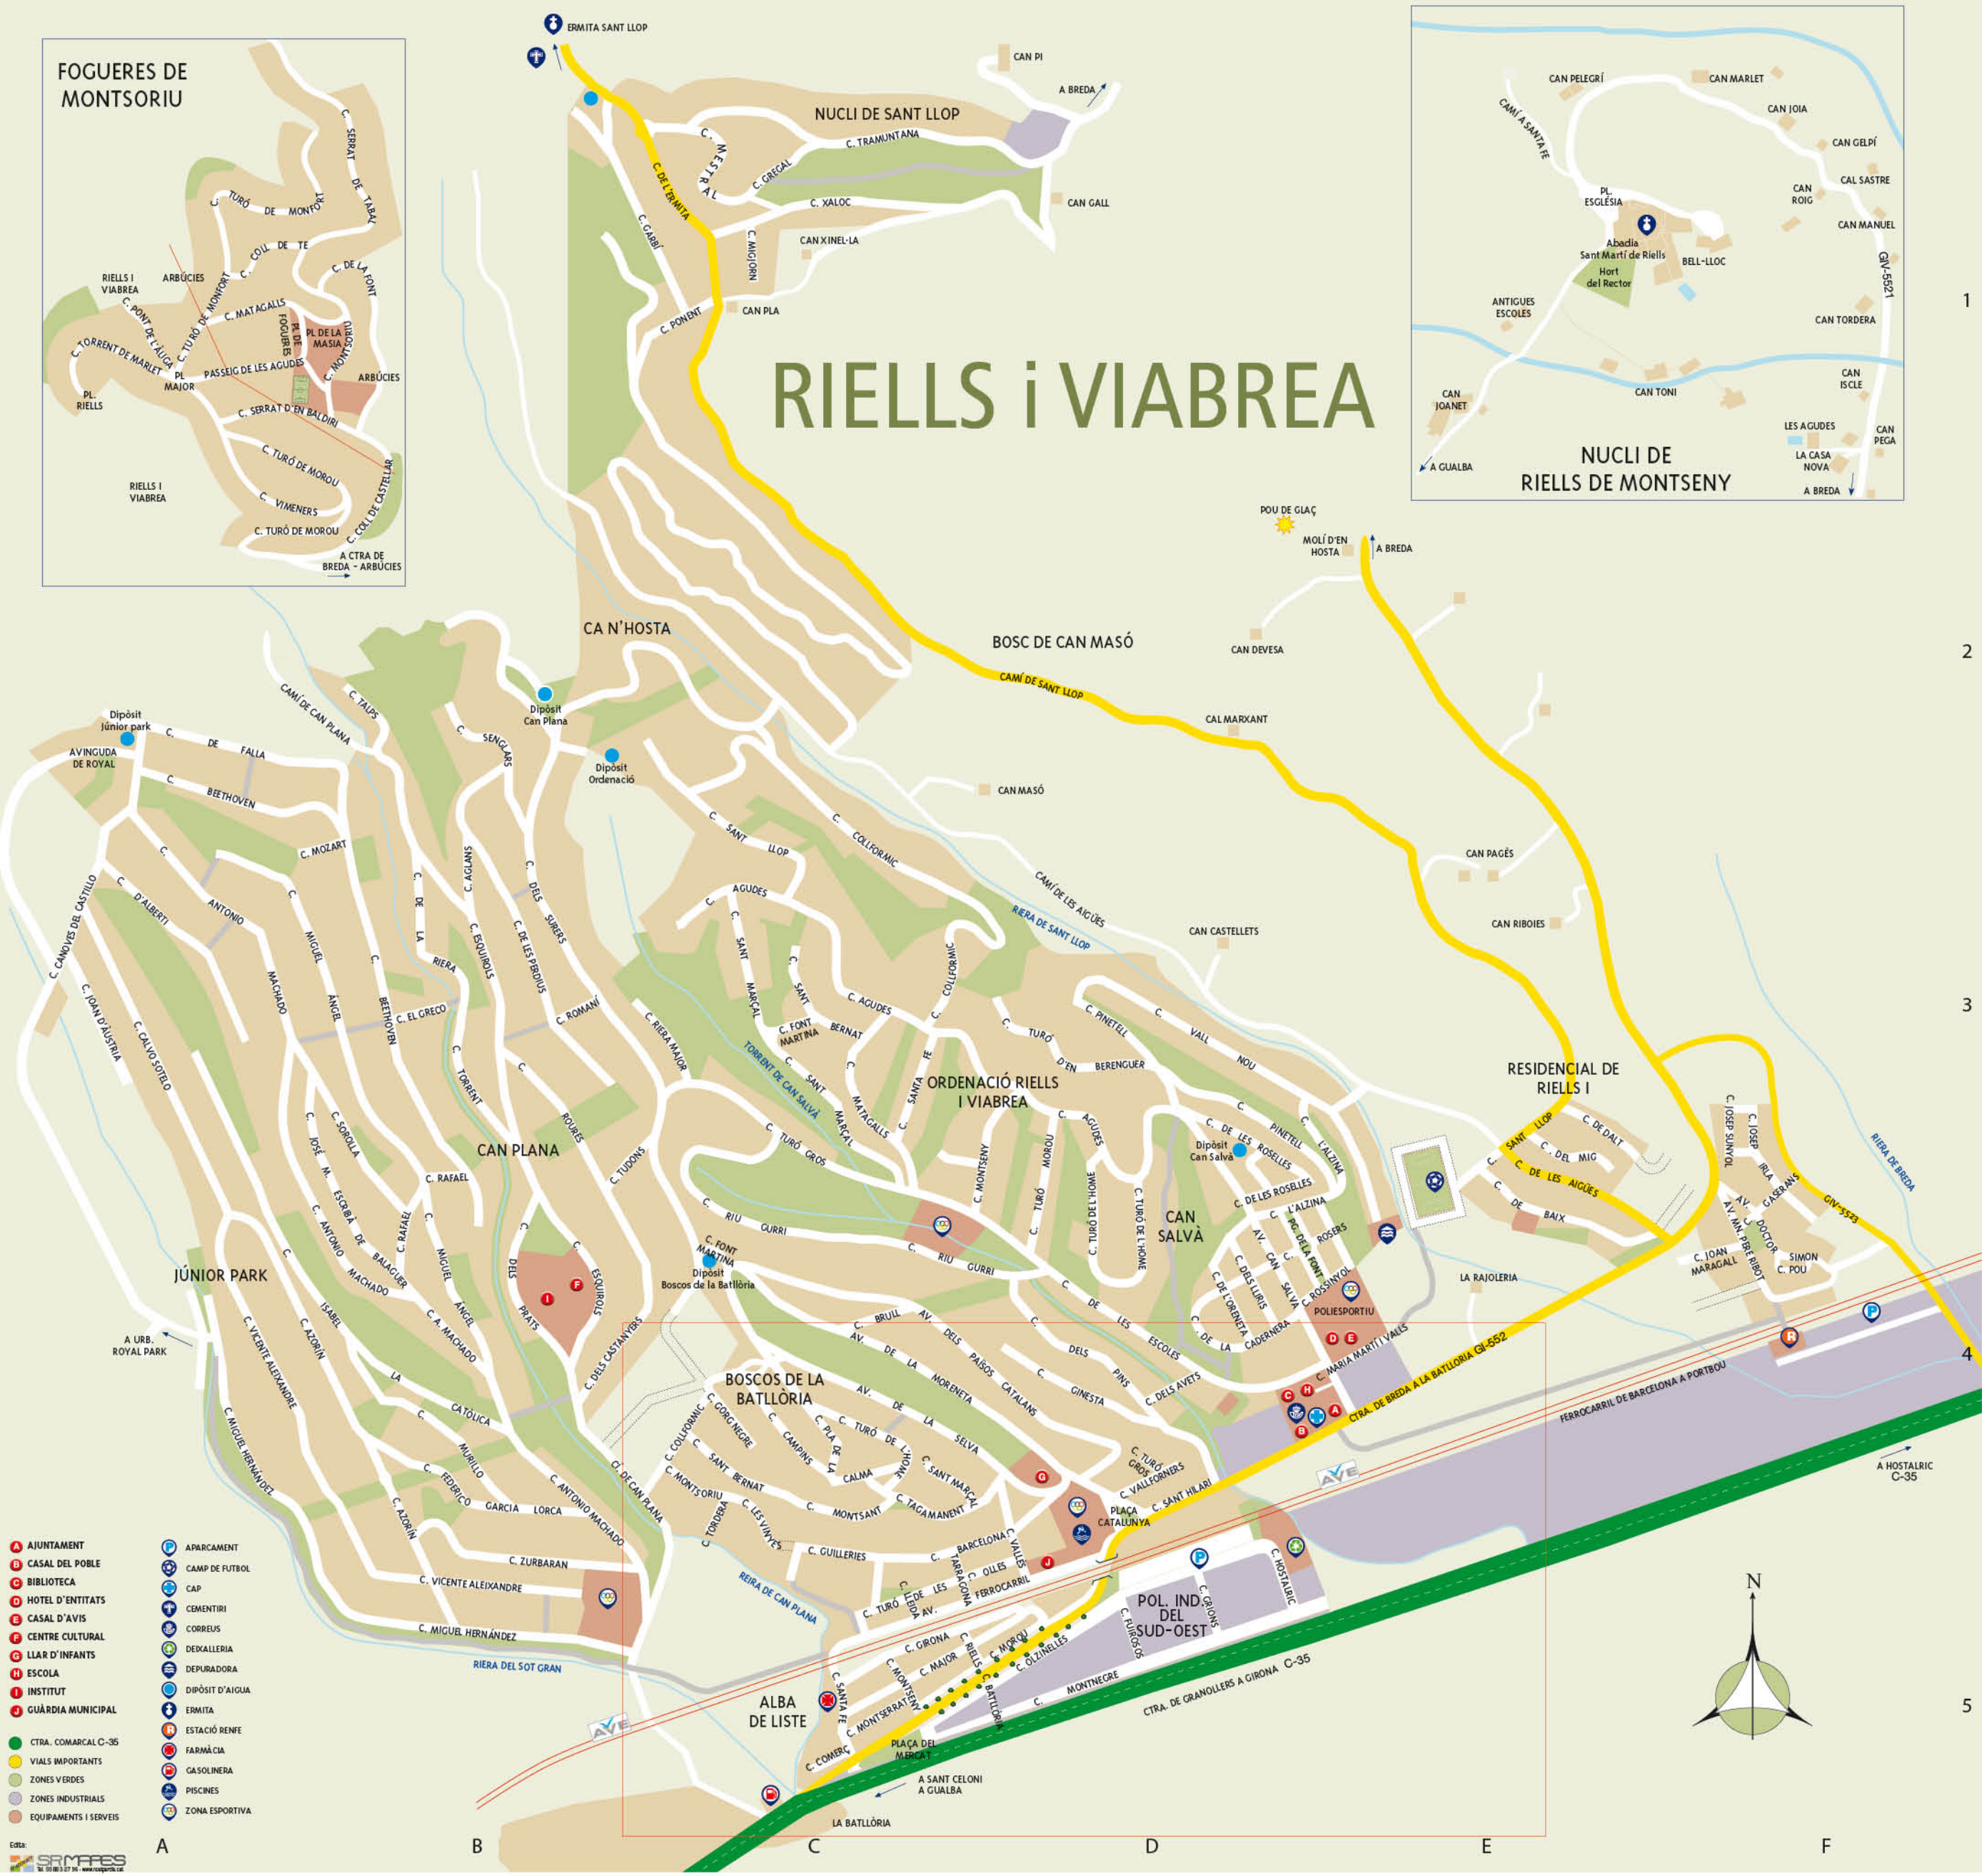

FOGUERES DE MONTSORIU

RIELLS I VIABREA

NUCLI DE RIELLS DE MONTSENY

- A AJUNTAMENT
- B CASAL DEL POBLE
- C BIBLIOTECA
- D HOTEL D'ENTITATS
- E CASAL D'AVIS
- F CENTRE CULTURAL
- G LLAR D'INFANTS
- H ESCOLA
- I INSTITUT
- J GUÀRDIA MUNICIPAL
- P APARCAMENT
- F CAMP DE FUTBOL
- C CAP
- + CEMENTIRI
- ✉ CORREUS
- D DEIXALLERIA
- D DEPURADORA
- E ESCOLA
- + DIPÒSIT D'AIGUA
- + ERMITA
- + ESTACIÓ RENFE
- + FARMÀCIA
- + GASOLINERA
- + PISCINES
- + ZONA ESPORTIVA
- CTRA. COMARCAL C-35
- VIALS IMPORTANTS
- ZONES VERDES
- ZONES INDUSTRIALS
- EQUIPAMENTS I SERVEIS