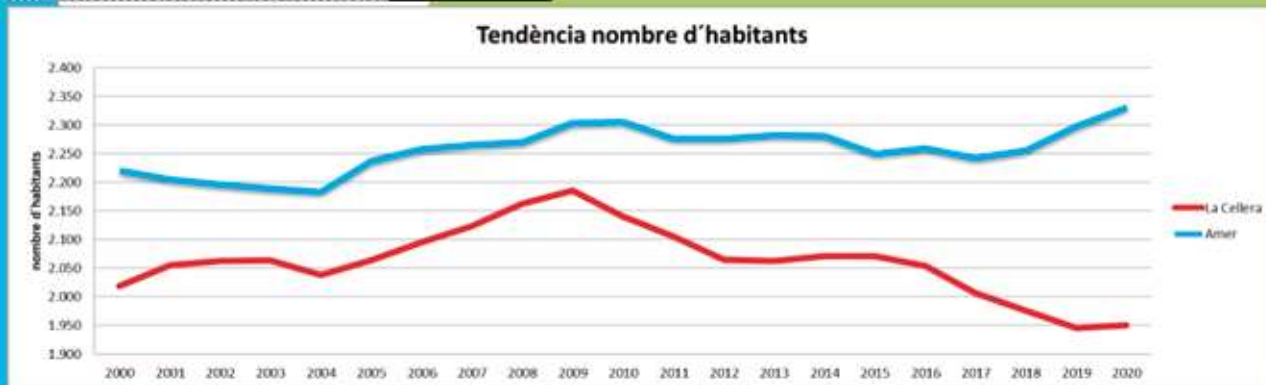

junts

Facebook: JuntsxCeller
Instagram: JuntsxCeller
Twitter: @JuntsxLaCellera
Juntsxlacellera@gmail.com

Despoblació a la Cellerà?

idescat.Padró Municipal d'habitants				
Any	La Cellerà	Amer	Anglès	La Selva
2000	2.019	2.220	5.009	115.648
2001	2.055	2.205	4.972	119.906
2002	2.062	2.196	5.020	125.515
2003	2.064	2.189	5.049	131.730
2004	2.038	2.184	5.096	136.738
2005	2.064	2.237	5.191	144.420
2006	2.096	2.258	5.211	151.477
2007	2.124	2.266	5.281	157.674
2008	2.162	2.270	5.446	164.646
2009	2.186	2.304	5.569	169.389
2010	2.141	2.306	5.560	171.037
2011	2.105	2.277	5.637	172.280
2012	2.065	2.277	5.719	173.518
2013	2.062	2.283	5.662	173.128
2014	2.071	2.281	5.606	170.249
2015	2.071	2.250	5.540	168.555
2016	2.054	2.260	5.473	167.964
2017	2.006	2.242	5.479	167.837
2018	1.976	2.256	5.519	169.020
2019	1.946	2.298	5.599	171.617
2020	1.950	2.332	5.654	174.638

Dues dècades, una trista realitat, si la comparem amb els nostres veïns.