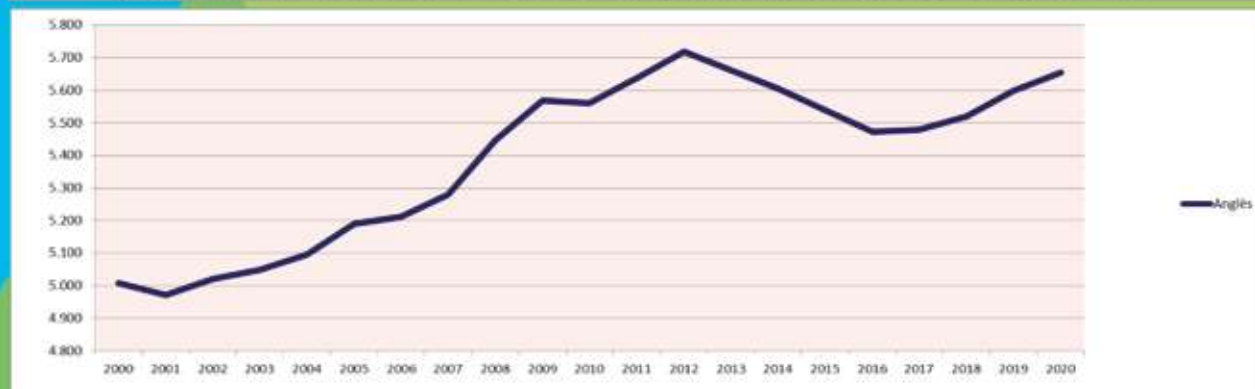

junts

Facebook: JuntsxCeller
Instagram: JuntsxCeller
Twitter: @JuntsxLaCellera
Juntsxlacellera@gmail.com

Despoblació a la Cellerà?

idescat.Padró Municipal d'habitants				
Any	La Cellerà	Amer	Anglès	La Selva
2000	2.019	2.220	5.009	115.648
2001	2.055	2.205	4.972	119.906
2002	2.062	2.196	5.020	125.515
2003	2.064	2.189	5.049	131.730
2004	2.038	2.184	5.096	136.738
2005	2.064	2.237	5.191	144.420
2006	2.096	2.258	5.211	151.477
2007	2.124	2.266	5.281	157.674
2008	2.162	2.270	5.446	164.646
2009	2.186	2.304	5.569	169.389
2010	2.141	2.306	5.560	171.037
2011	2.105	2.277	5.637	172.280
2012	2.065	2.277	5.719	173.518
2013	2.062	2.283	5.662	173.128
2014	2.071	2.281	5.606	170.249
2015	2.071	2.250	5.540	168.555
2016	2.054	2.260	5.473	167.964
2017	2.006	2.242	5.479	167.837
2018	1.976	2.256	5.519	169.020
2019	1.946	2.298	5.599	171.617
2020	1.950	2.332	5.654	174.638

Dues dècades, una trista realitat, si la comparem amb els nostres veïns.