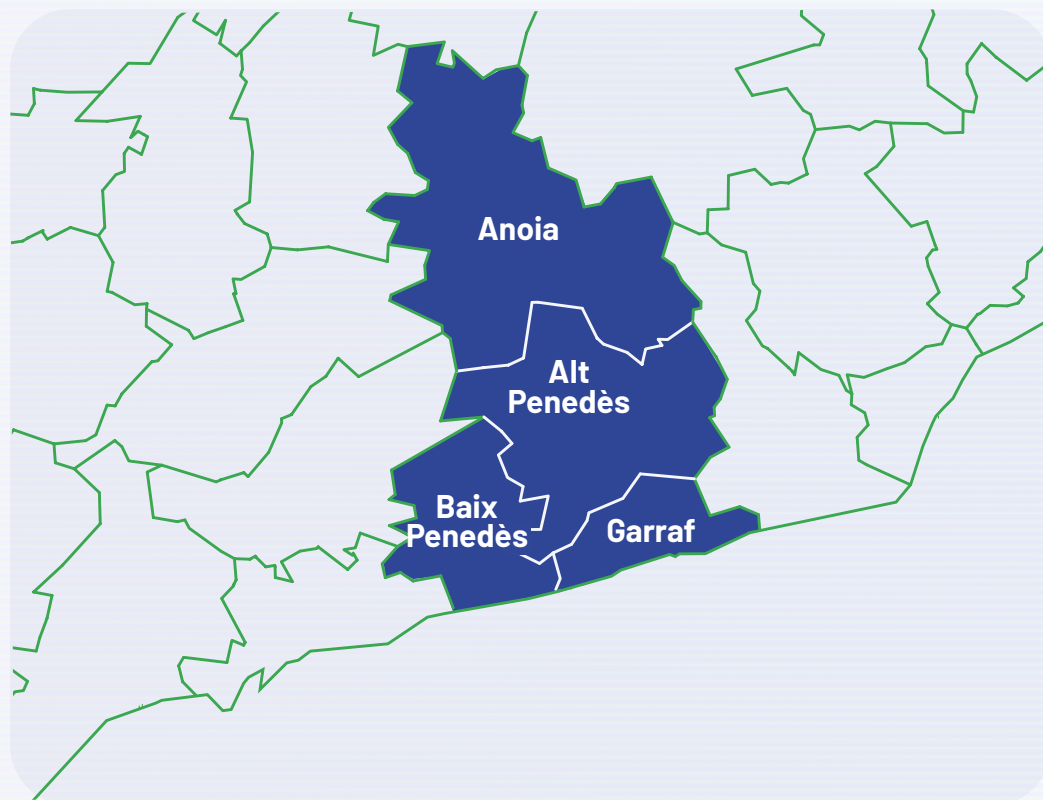

# El mitjà referent al Baix Penedès

**RTV El Vendrell és el mitjà de referència** a la comarca del **Baix Penedès**. En la seva programació destaca el tractament de l'actualitat a Les Notícies. Un dels programes més vistos referent a la comarca.