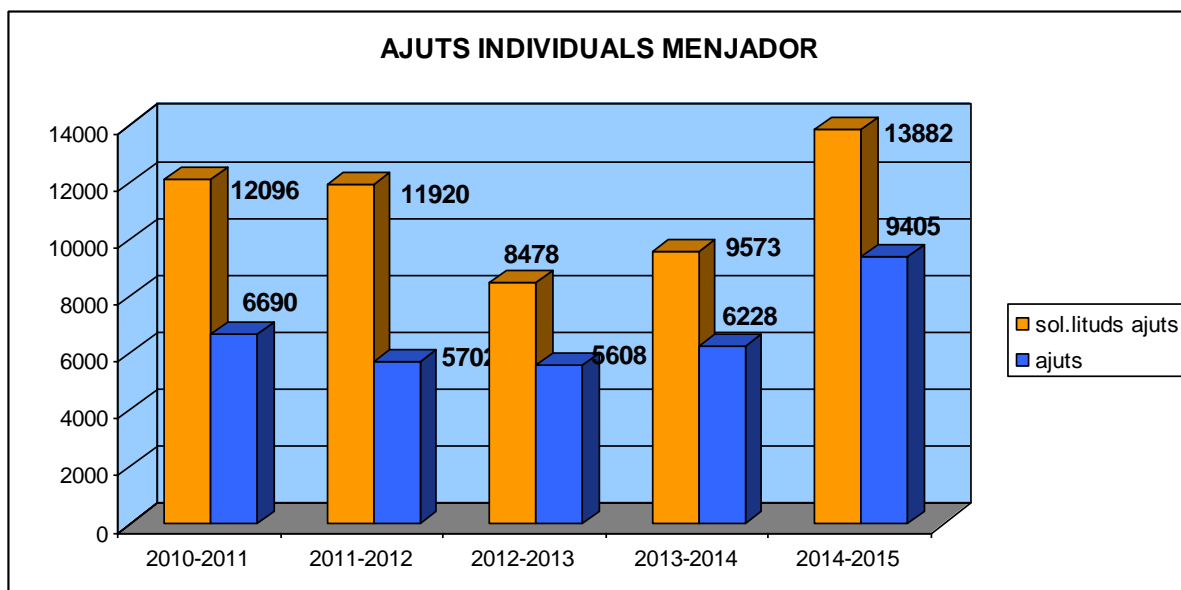

AJUTS DE MENJADOR DE CARÀCTER NO OBLIGATORI:

SOL-LICITUDS PRESENTADES 2010-2015

Nombre de **sol·licituds presentades d'ajuts de menjador** de caràcter no obligatori:

2010-2011 = 12.096

2011-2012 = 11.920

2012-2013 = 8.478

2013-2014 = 9.573

2014-2015 = 13.882

AJUTS ATORGATS 2010-2015

Nombre d'**ajuts de menjador de caràcter no obligatori atorgats**:

2010-2011 = 6.690

2011-2012 = 5.702

2012-2013 = 5.608

2013-2014 = 6.228

2014-2015 = 9.405

DADES PROVISIONALS CURS 2015-2016

Les dades corresponen als ajuts atorgats fins a data 22 de març de 2016.

- Nombre de **sol·licituds presentades d'ajuts de menjador** de caràcter no obligatori: **16.566**
- Nombre d'**ajuts de menjador de caràcter no obligatori atorgats fins a febrer de 2015**: **10.424**