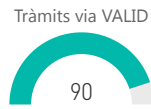

Tramitació Ciutadania