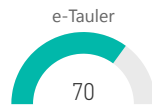

Govern Obert