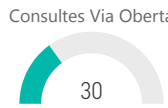

Interoperabilitat i Tramitació entre Administracions